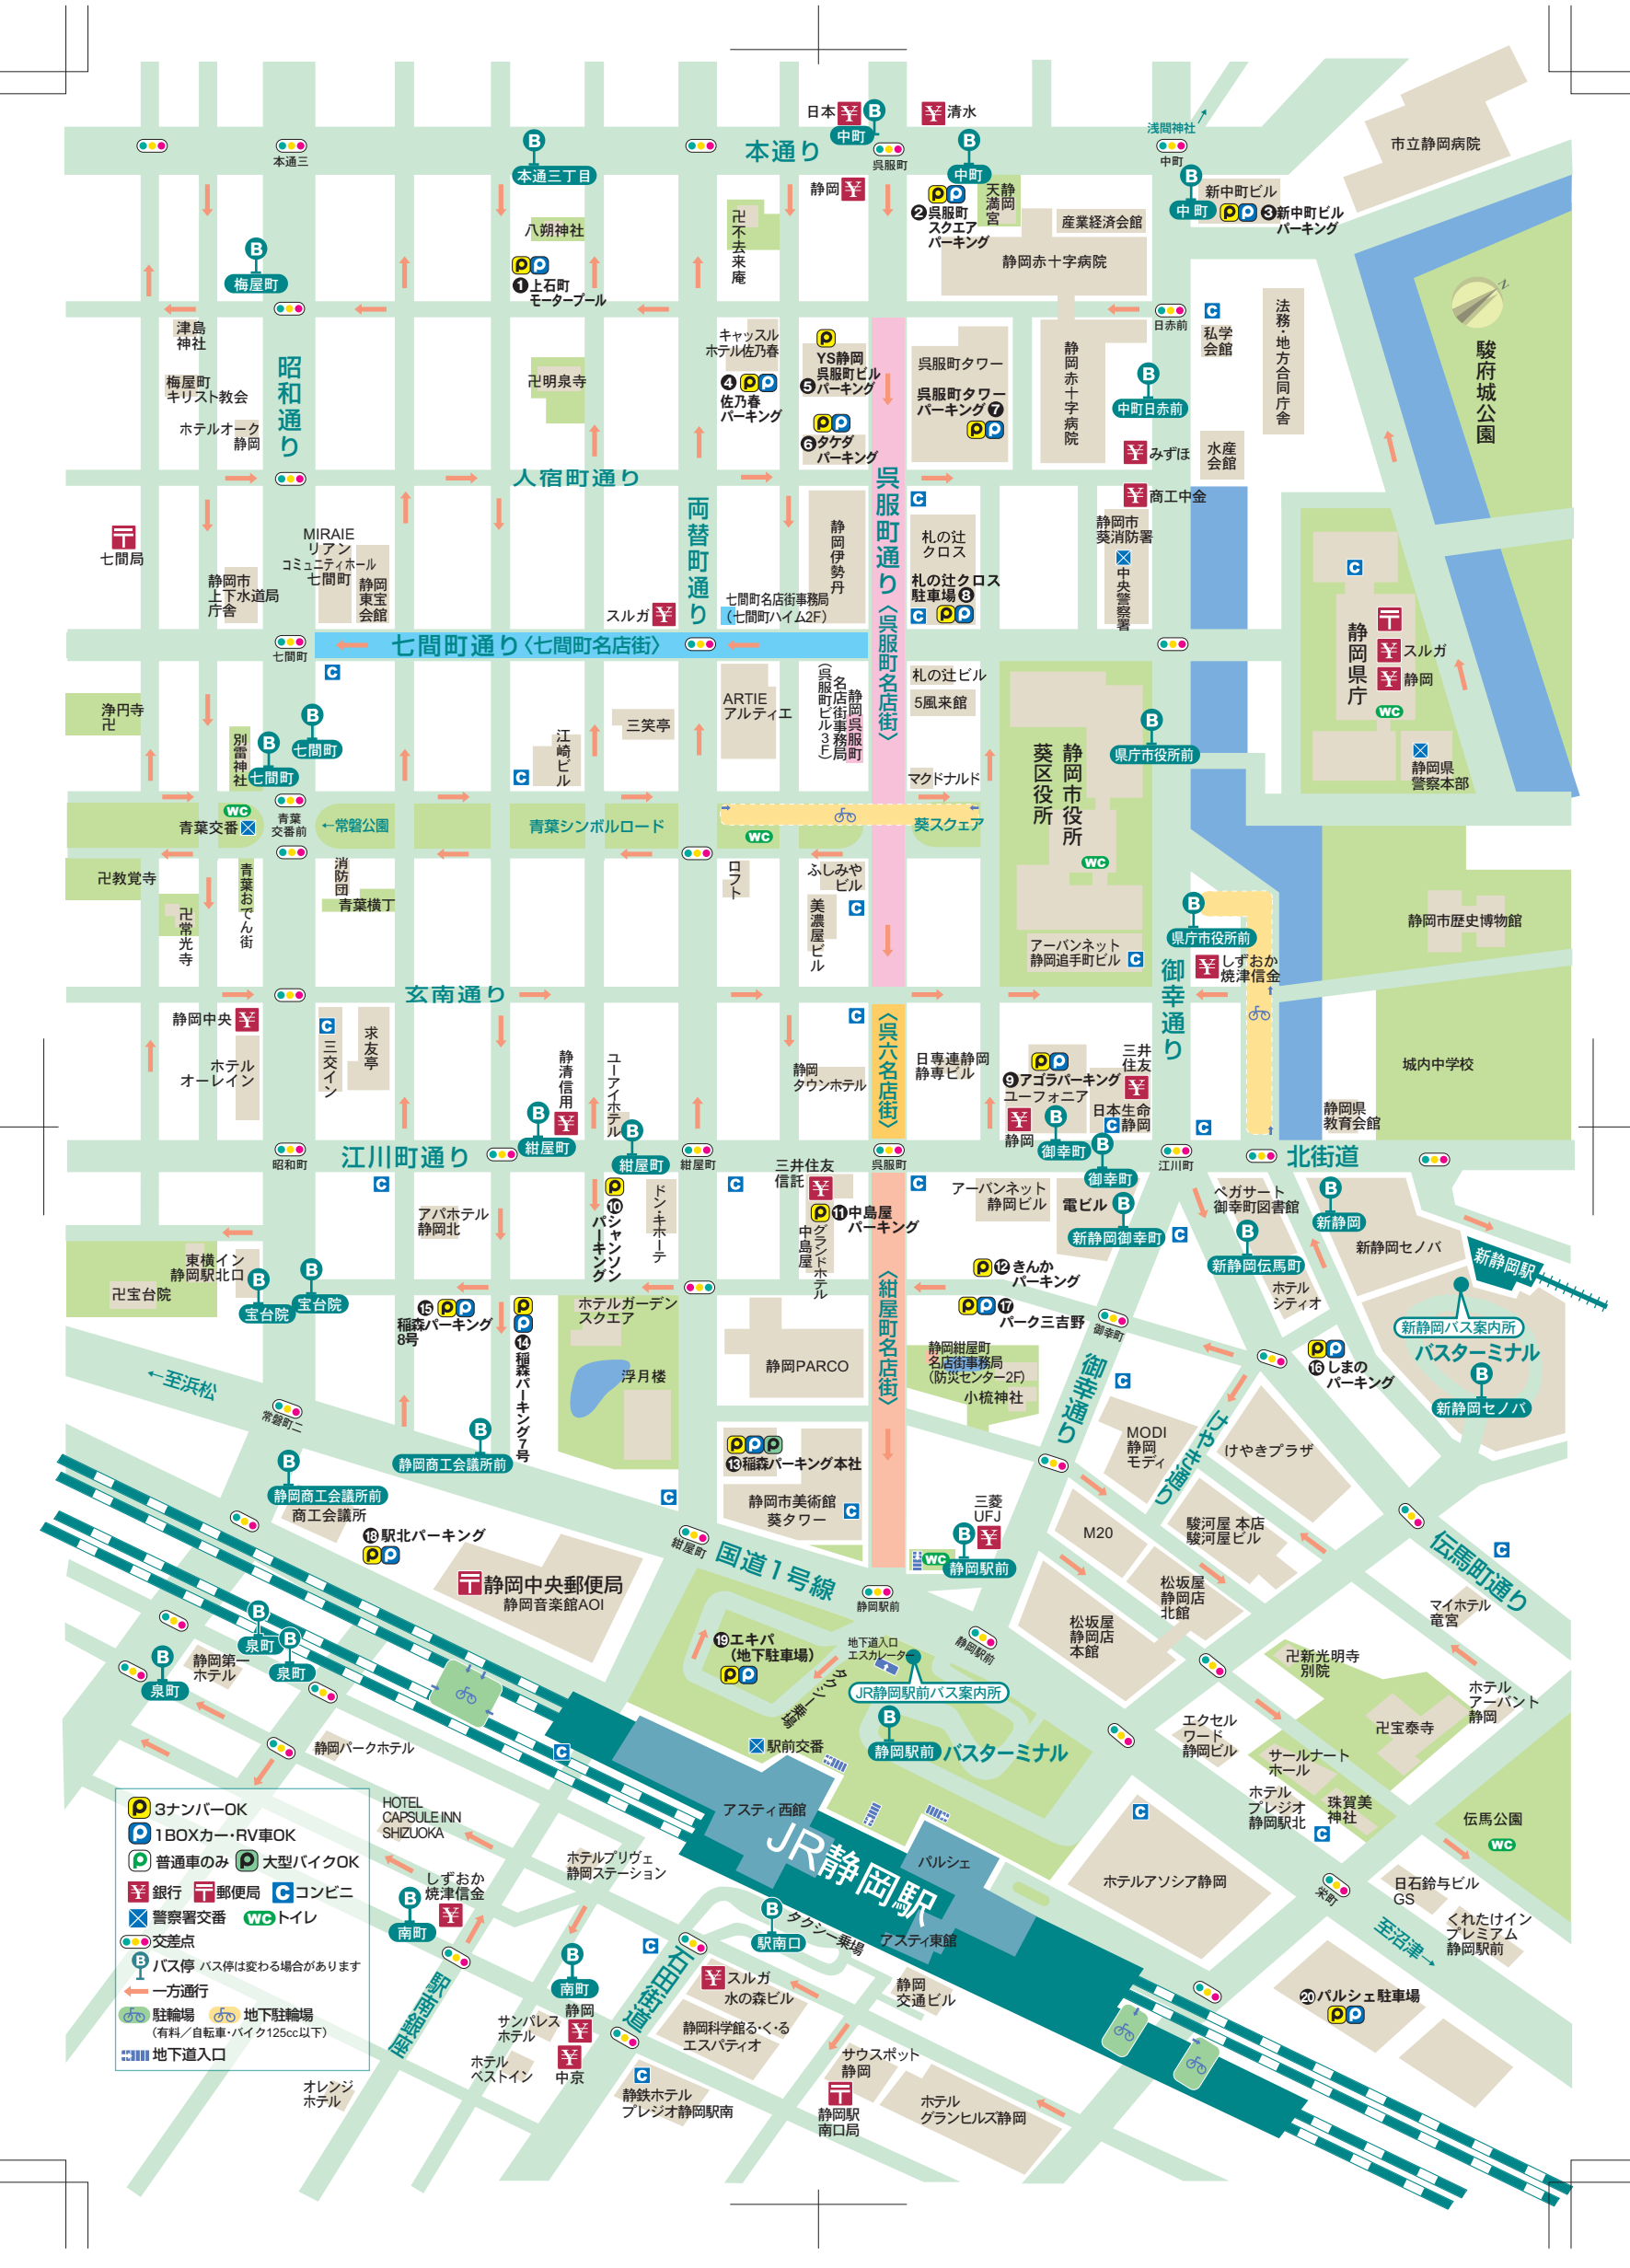

# PARKING MAP

## 静岡名店街契約駐車場

紺屋町名店街  
呉六名店街  
呉服町名店街  
七間町名店街  
TEL 054(255)8036

2026年4月現在のものです。  
内容は予告なく変わる場合がございます。  
最新情報は、ホームページをご覧ください。  
<http://www.gofukucho.or.jp>

このステッカーが掲示されている店舗のみ  
駐車券をご提示頂きますと、  
お店のお買い上げ金額に応じて  
「無料共通駐車券」をサービスいたします。  
※取り扱わない店舗もございますので、  
お手数ですが店舗にてご確認ください。

- 3ナンバーOK
- 1BOXカー・RV車OK
- 普通車のみ
- 大型バイクOK

- 駐車券1枚(30分)でもご利用できます。
- 駐車券2枚(1時間分)からご利用できます。

掲載されている駐車場は、静岡名店街の契約駐車場です。  
表示のあるお店で、お買物金額によってサービスしております。  
無料共通駐車券がご利用いただけますので、  
店頭にておたずねください。

※営業時間が変更する場合がございますので、予めご了承ください。

名称/TEL	収容台数	営業時間	備考
1 上石町モーニング	100	平日/8:00~20:00 土日祝/10:00~20:00	
2 呉服町スエパパーキング	90	平日/8:00~21:00 土日祝/8:00~17:00	一部OK
3 新中町パパーキング	70	平日/7:30~22:00 土日祝/8:00~21:00	高さ2mまで
4 佐乃春パーキング	61	7:00~21:00	一部除く
5 静岡呉服町パパーキング	63	7:30~21:00	高さ1.57mまで 高さ2.2mまで
6 中島パパーキング	91	8:00~21:00	一部除く
7 呉服町スクーパーパーキング	169	24時間営業 (無料共通駐車券使用可能時間 8:00~20:00)	高さ2.2mまで
8 札の辻クロスroads駐車場	110	24時間営業 (無料共通駐車券使用可能時間 10:00~19:00)	高さ1.9mまで 高さ2.1mまで
9 アクロスパーキング	47	8:30~20:30	RV一部除く
10 シヤンソングパーキング	92	平日/8:00~21:00 土日祝/9:00~21:00	高さ1.55mまで 
11 中島屋パーキング	70	7:30~22:00	一部除く
12 さんかパーキング	64	8:00~21:00	高さ1.55mまで 
13 粗森パーキング本社	386	24時間営業 (無料共通駐車券使用可能時間 8:00~21:00)	高さ2.2mまで
14 粗森パーキング7号	141	24時間営業 (無料共通駐車券使用可能時間 8:00~20:30)	高さ2.1mまで 高さ1.8mまで
15 粗森パーキング8号	168	24時間営業 (無料共通駐車券使用可能時間 8:00~20:30)	高さ2.15mまで 高さ1.9mまで
16 しまのパーキング	119	8:00~22:00	高さ1.85mまで 高さ5.05mまで 高さ1.61mまで
17 パート三吉野	70	8:00~20:00	
18 駅北パーキング	198	24時間営業 (無料共通駐車券使用可能時間 8:00~20:00)	高さ2mまで 高さ1.8mまで 高さ4.7mまで
19 エキパ(地下駐車場)	400	6:00~24:00	高さ2mまで 高さ5.3mまで 高さ1.9mまで 高さ2.31mまで
20 パルソエ駐車場	600	24時間営業 (無料共通駐車券使用可能時間 9:30~20:00) パルソエ1階室内所にて パルソエ駐車券と交換いたします	高さ1.1mまで 高さ1.9mまで 